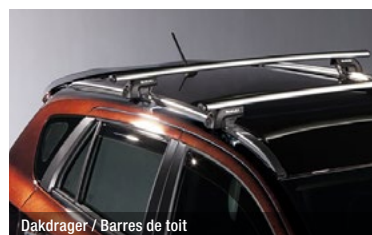

PRIJSFICHE / FICHE DE PRIX
GELDIG VANAF/VALABLE À PARTIR DU 01/11/2017 TOT/JUSQU'AU 30/11/2017

TRAVELERS PACK (HOOK)

Trekhaak / Atelage de promenade

TRAVELERS PACK (ROOF)

Dakkofer / Coffre de toit

Dakdrager / Barres de toit