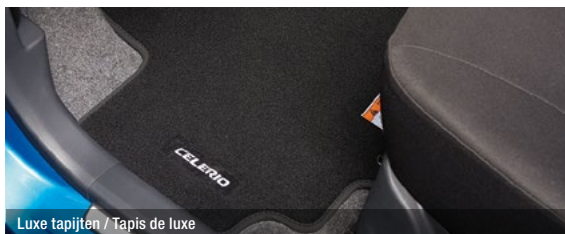

COMFORT PACK