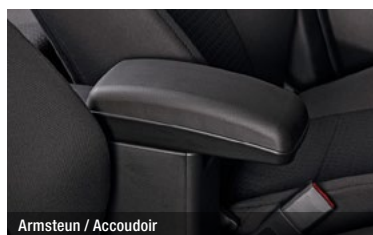

Vloermatten / Tapis de sol

COMFORT PACK

Armsteun / Accoudoir